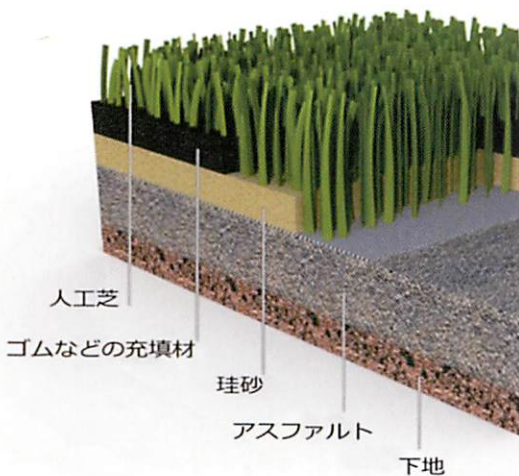

システム仕様

取扱い人工芝充填材の種類

- 黒色SBRゴムチップ：最も一般的な人工芝充填材。当社のもはSBR独特の異臭を最小限に抑えた耐摩耗性・弾力性ともに優れた黒色SBRゴムチップです。
- コーティングカラーSBRゴムチップ：より自然で美しいグラウンドに仕上がるカラーSBR。当社のもはSBR独特の異臭を極限まで抑えた、保色性・耐摩耗性・弾力性ともに優れたコーティングカラーSBRゴムチップです。カラー/緑または茶、もしくは2色ミックス。
- サーマプラスチック：人工芝充填における次世代エコ製品として注目され、欧州で加速度的な普及を続けるサーモプラスチックチップ。人工芝充填材として最適な伸縮性と柔軟性を持ち、また非常に優れた耐久性も兼ね備え、さらに低気温でも変わらぬパフォーマンスを発揮するという独特の特長を備える次世代充填材。高純度の原材料のみを使用しているため100%リサイクル可能で、環境と人体に極めて優しいエコ製品です。カラー/緑または茶
- カラーセラミックサンド：砂入り人工芝は珪砂をいっぱいまで充填して使用するため人工芝の緑色と砂の色が混ざってしまい外観上は決して美しいとは言えません。しかし人工芝の色に合わせたカラーセラミックサンドを充填すればより美しいコートに仕上がります。

上はまた、環境と人体に優しい製品として広く市場に普及しているEPDMゴムチップも取り扱っておりますのでお問い合わせください。

スポーツ用人工芝

一般的にスポーツ人工芝製品は珪砂およびゴムなどの充填材を充填してはじめてスポーツ人工芝としての機能を発揮します。人工芝製品自体と同様に、充填材もまた人工芝グラウンドの性能や寿命を左右する非常に重要な要因なのです。当社では異なるタイプの充填材の中から、クライアントのご希望やご予算に合わせて最適なお提案をまいります。

ロングパイル人工芝標準仕様 (断面)