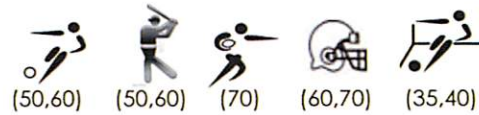

FIFA 2 Stars
(国際サッカー連盟
2スター適合品)
45mm + 特殊パッド

Excellence エクセレンス

緩やかな丸みを帯びかつ特殊リード(芯)補強を施した系により驚愕の起立性・復元性を発揮。

標準パイル丈/ 40,45,50,60mm、ヤーン素材/PE、ヤーンタイプ/モノフィラ、カラー/ツートングリーン、DTEX/ 13000

Energy エナジー

天然芝への徹底的なこだわりが生んだ360ミクロン極厚S字断面系が織りなす究極のパフォーマンス。

標準パイル丈/ 40,50,60mm、ヤーン素材/PE、ヤーンタイプ/モノフィラ、カラー/ツートングリーン、DTEX/ 12600

FIFA 1 Star
(国際サッカー連盟
1スター適合品)
60mm

IRB
(国際ラグビー評議会
認定品)
70mm

Mono Top モノトップ

柔軟性・耐久性・起立性・プレー性能。全てが絶妙のバランスで融合した王道スタンダードタイプ。

標準パイル丈/35,40,50,60,70mm、ヤーン素材/PE、ヤーンタイプ/モノフィラ、カラー/ツートングリーン、DTEX/ 12600