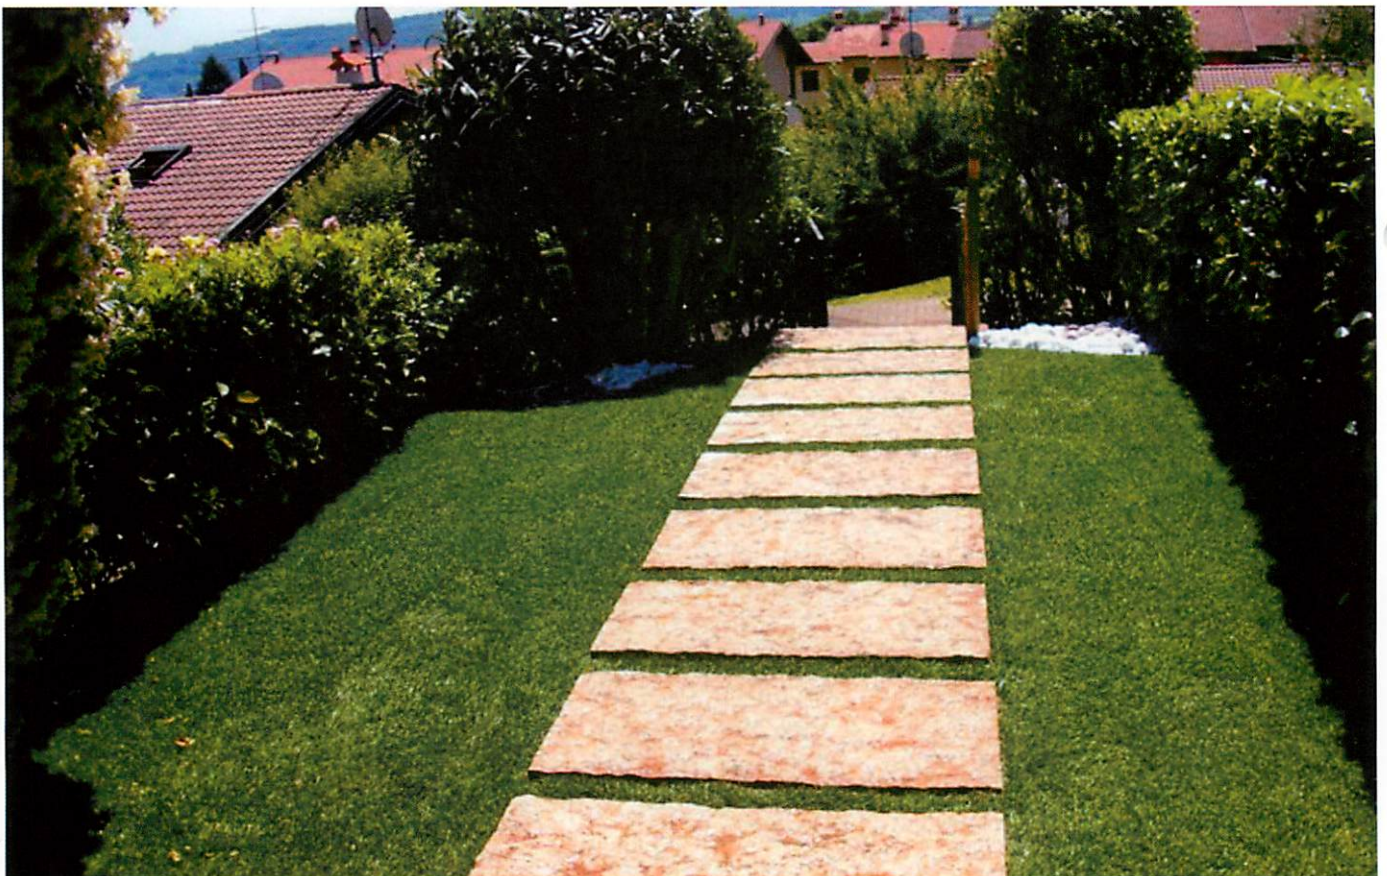

Relax リラックス

標準パイル丈/ 5mm
ヤーン素材/PP
ヤーンタイプ/縮毛スプリット、
カラー/ノーマルグリーン、
DTEX/ 3000

Style スタイル

標準パイル丈/ 10mm
ヤーン素材/PP、
ヤーンタイプ/縮毛スプリット、
カラー/ノーマルグリーン、
DTEX/ 3000

REFERENCE - Landscape

システム仕様

取扱い人工芝充填材の種類

- 黒色SBRゴムチップ：最も一般的な人工芝充填材。当社のもはSBR独特の異臭を最小限に抑えた耐摩耗性・弾力性ともに優れた黒色SBRゴムチップです。
- コーティングカラーSBRゴムチップ：より自然で美しいグラウンドに仕上がるカラーSBR。当社のもはSBR独特の異臭を極限まで抑えた、保色性・耐摩耗性・弾力性ともに優れたコーティングカラーSBRゴムチップです。カラー/緑または茶、もしくは2色ミックス。
- サーマプラスチック：人工芝充填における次世代エコ製品として注目され、欧州で加速度的な普及を続けるサーモプラスチックチップ。人工芝充填材として最適な伸縮性と柔軟性を持ち、また非常に優れた耐久性も兼ね備え、さらに低気温でも変わらぬパフォーマンスを発揮するという独特の特長を備える次世代充填材。高純度の原材料のみを使用しているため100%リサイクル可能で、環境と人体に極めて優しいエコ製品です。カラー/緑または茶
- カラーセラミックサンド：砂入り人工芝は珪砂をいっぱいまで充填して使用するため人工芝の緑色と砂の色が混ざってしまい外観上は決して美しいとは言えません。しかし人工芝の色に合わせたカラーセラミックサンドを充填すればより美しいコートに仕上がります。