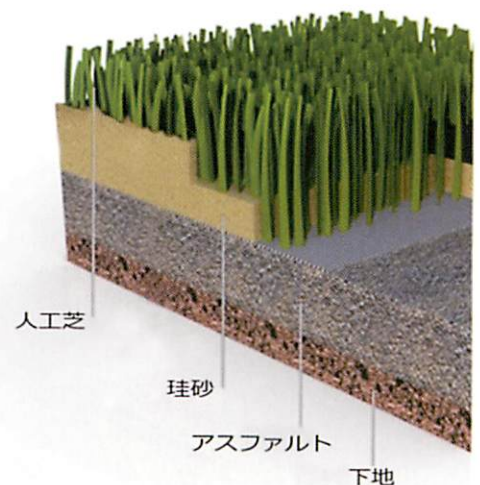

Relax リラックス

標準パイル丈/ 5mm
ヤーン素材/PP
ヤーンタイプ/縮毛スプリット、
カラー/ノーマルグリーン、
DTEX/ 3000

Style スタイル

標準パイル丈/ 10mm
ヤーン素材/PP、
ヤーンタイプ/縮毛スプリット、
カラー/ノーマルグリーン、
DTEX/ 3000

REFERENCE - Landscape

システム仕様

取扱い人工芝充填材の種類

- 黒色SBRゴムチップ：最も一般的な人工芝充填材。当社のもはSBR独特の異臭を最小限に抑えた耐摩耗性・弾力性ともに優れた黒色SBRゴムチップです。
- コーティングカラーSBRゴムチップ：より自然で美しいグラウンドに仕上がるカラーSBR。当社のもはSBR独特の異臭を極限まで抑えた、保色性・耐摩耗性・弾力性ともに優れたコーティングカラーSBRゴムチップです。カラー/緑または茶、もしくは2色ミックス。
- サーマプラスチック：人工芝充填における次世代エコ製品として注目され、欧州で加速度的な普及を続けるサーモプラスチックチップ。人工芝充填材として最適な伸縮性と柔軟性を持ち、また非常に優れた耐久性も兼ね備え、さらに低気温でも変わらぬパフォーマンスを発揮するという独特の特長を備える次世代充填材。高純度の原材料のみを使用しているため100%リサイクル可能で、環境と人体に極めて優しいエコ製品です。カラー/緑または茶
- カラーセラミックサンド：砂入り人工芝は珪砂をいっぱいまで充填して使用するため人工芝の緑色と砂の色が混ざってしまい外観上は決して美しいとは言えません。しかし人工芝の色に合わせたカラーセラミックサンドを充填すればより美しいコートに仕上がります。

上はまた、環境と人体に優しい製品として広く市場に普及しているEPDMゴムチップも取り扱っておりますのでお問い合わせください。

スポーツ用人工芝

一般的にスポーツ人工芝製品は珪砂およびゴムなどの充填材を充填してはじめてスポーツ人工芝としての機能を発揮します。人工芝製品自体と同様に、充填材もまた人工芝グラウンドの性能や寿命を左右する非常に重要な要因なのです。当社では異なるタイプの充填材の中から、クライアントのご希望やご予算に合わせて最適なお提案をまいります。

ロングパイル人工芝標準仕様 (断面)

ショートパイル人工芝・砂入り人工芝標準仕様 (断面)

景観用・レジデンシャル用人工芝

景観用・レジデンシャル用人工芝製品は、完全に景観用として使用する場合には特に充填材を必要としません。但し、頻繁に人が立ち入る可能性がある場合や軽い運動などを行う可能性がある場合は、珪砂などを充填して耐久性を補強されることを推奨します。また強風にさらされるなどの恐れがある場所に施工する場合にもやはり珪砂などを充填して人工芝が吹き飛ばないように予防措置をとる必要があります。詳しくはお問い合わせください。