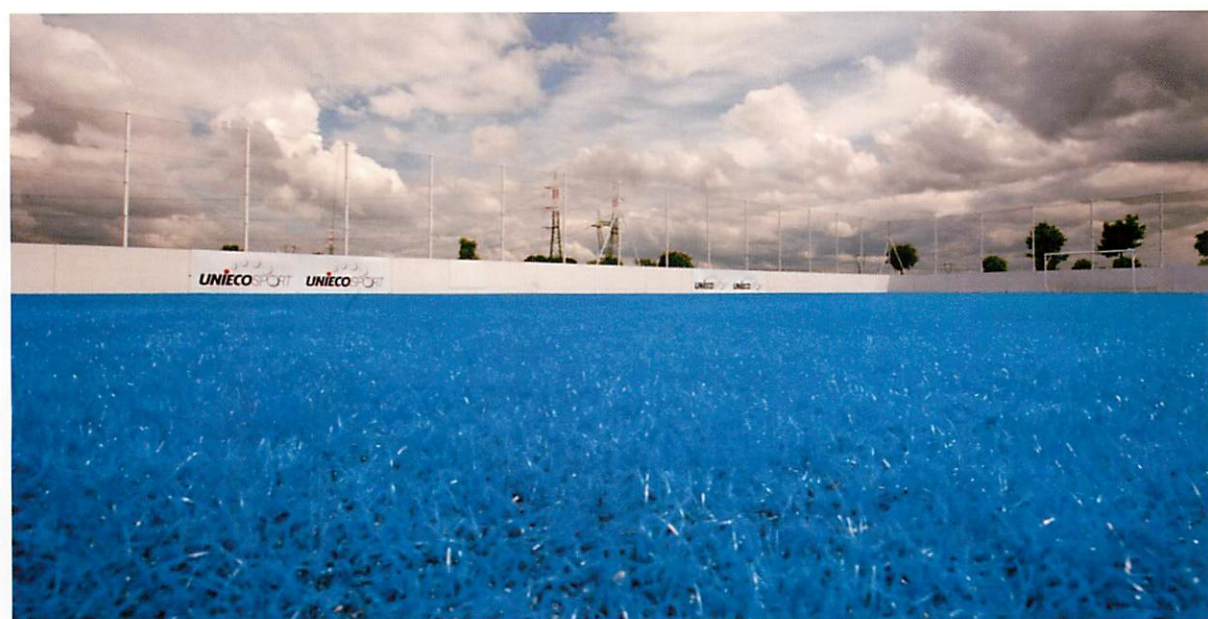

REFERENCE - Sport